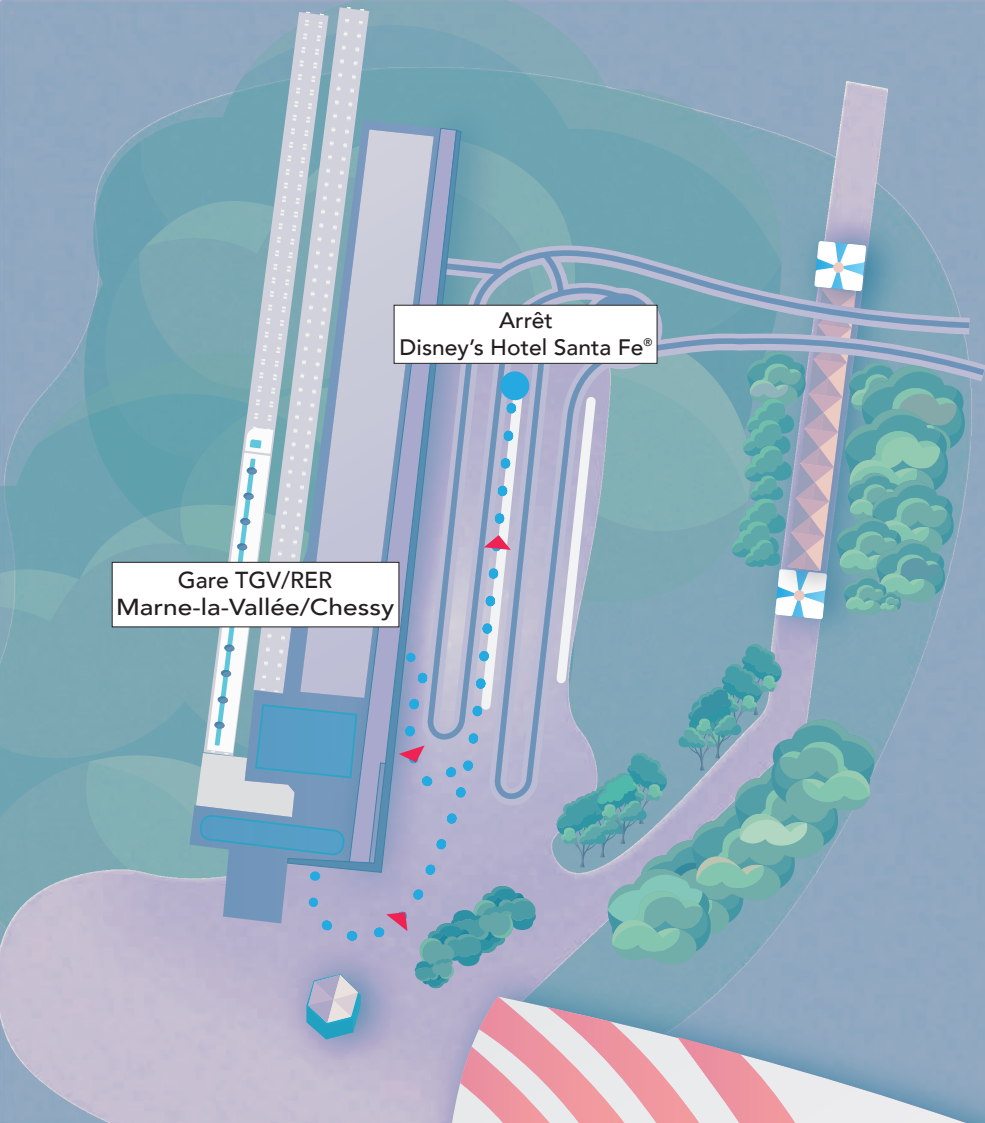

DISNEY'S
HOTEL
Santa Fe

Réception provisoire - Guichet groupes
Horaires : 7h00 - 12h00
Uniquement le 24 septembre 2017

VERS REIMS

Sortie 14 Disneyland® Paris
Bailly-Romainvilliers

VERS PARIS

©Disney

DISNEY'S
HOTEL
Santa Fe

ACCÈS DEPUIS LA GARE
DE MARNE-LA-VALLÉE CHESSY

Vous arrivez par le train
ou Magical Shuttle ?
Une navette Disney
est à votre disposition

Réception provisoire - Guichet
groupes
Horaires : 7h00 - 12h00
Uniquement le 24 septembre 2017